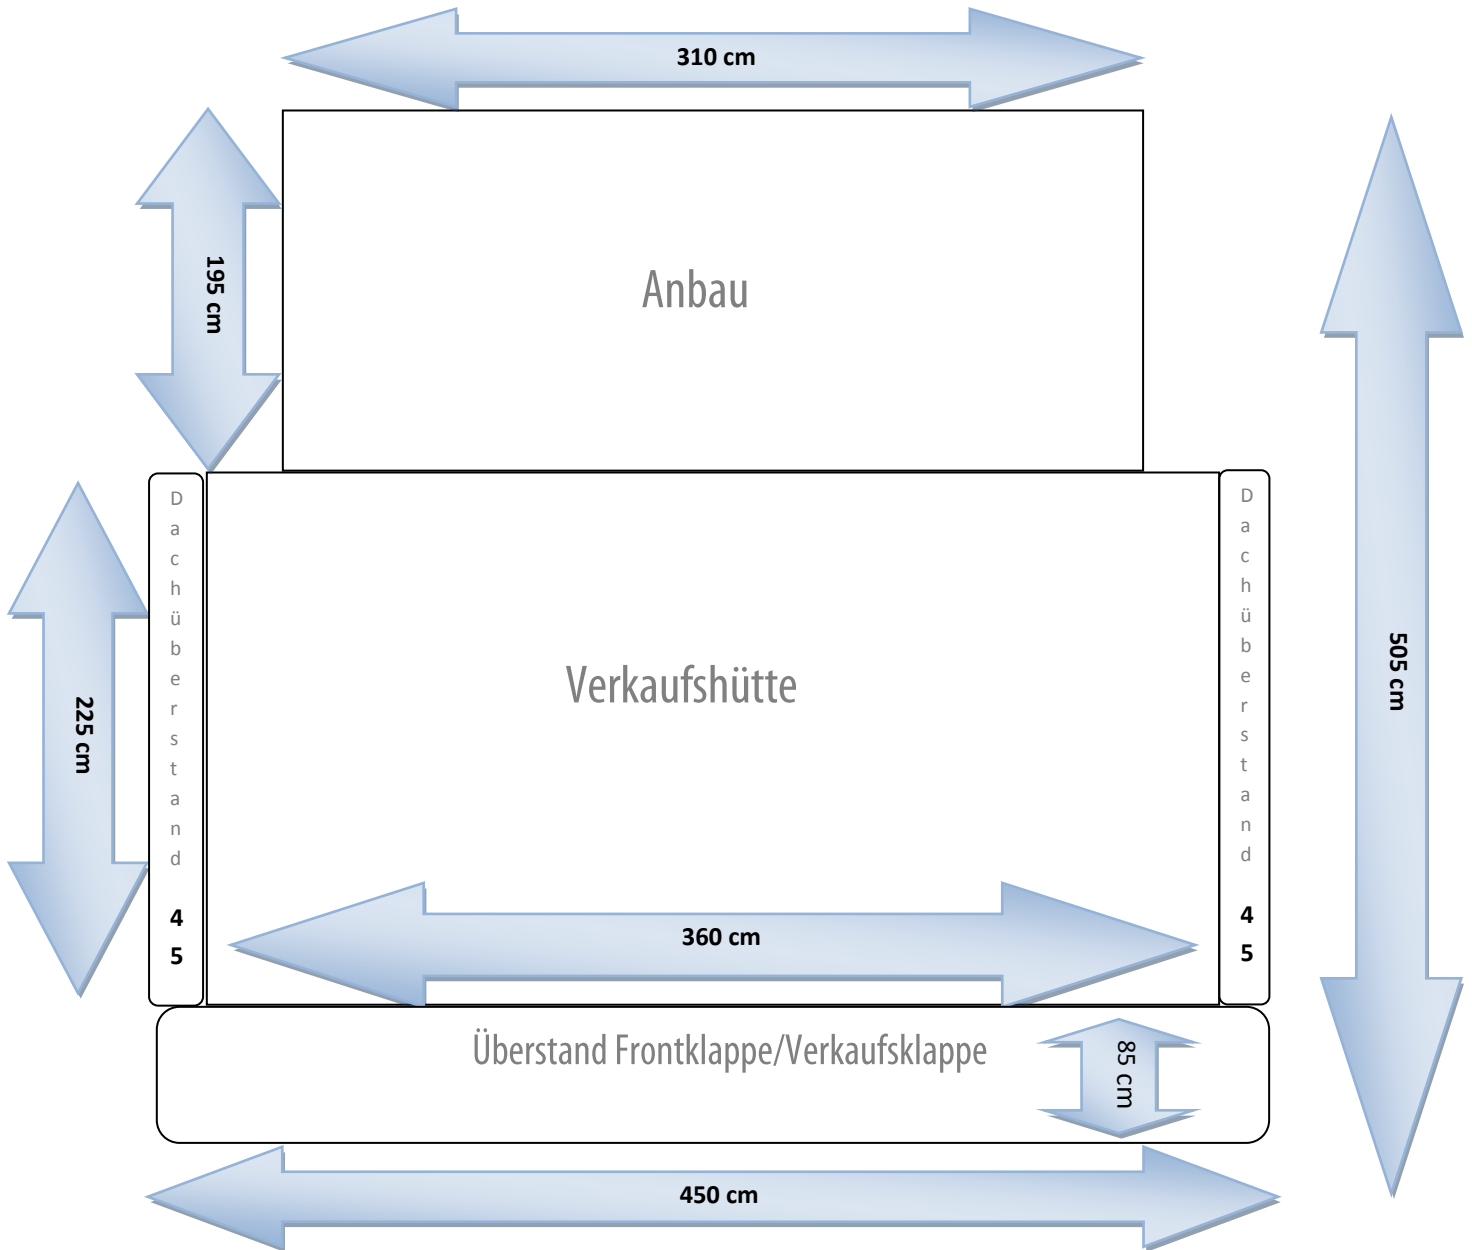

MÄRKTE | VERANSTALTUNGEN | MESSEN

Bemaßung "Meisters Knoblauch Baguette"

Frontlänge komplett mit Überständen:	450 cm
Tiefe mit Überständen:	505 cm
Höhe:	330 cm
Anschlusswert:	32 Ampere
Tür vorstehend seitlich links im Anbau	