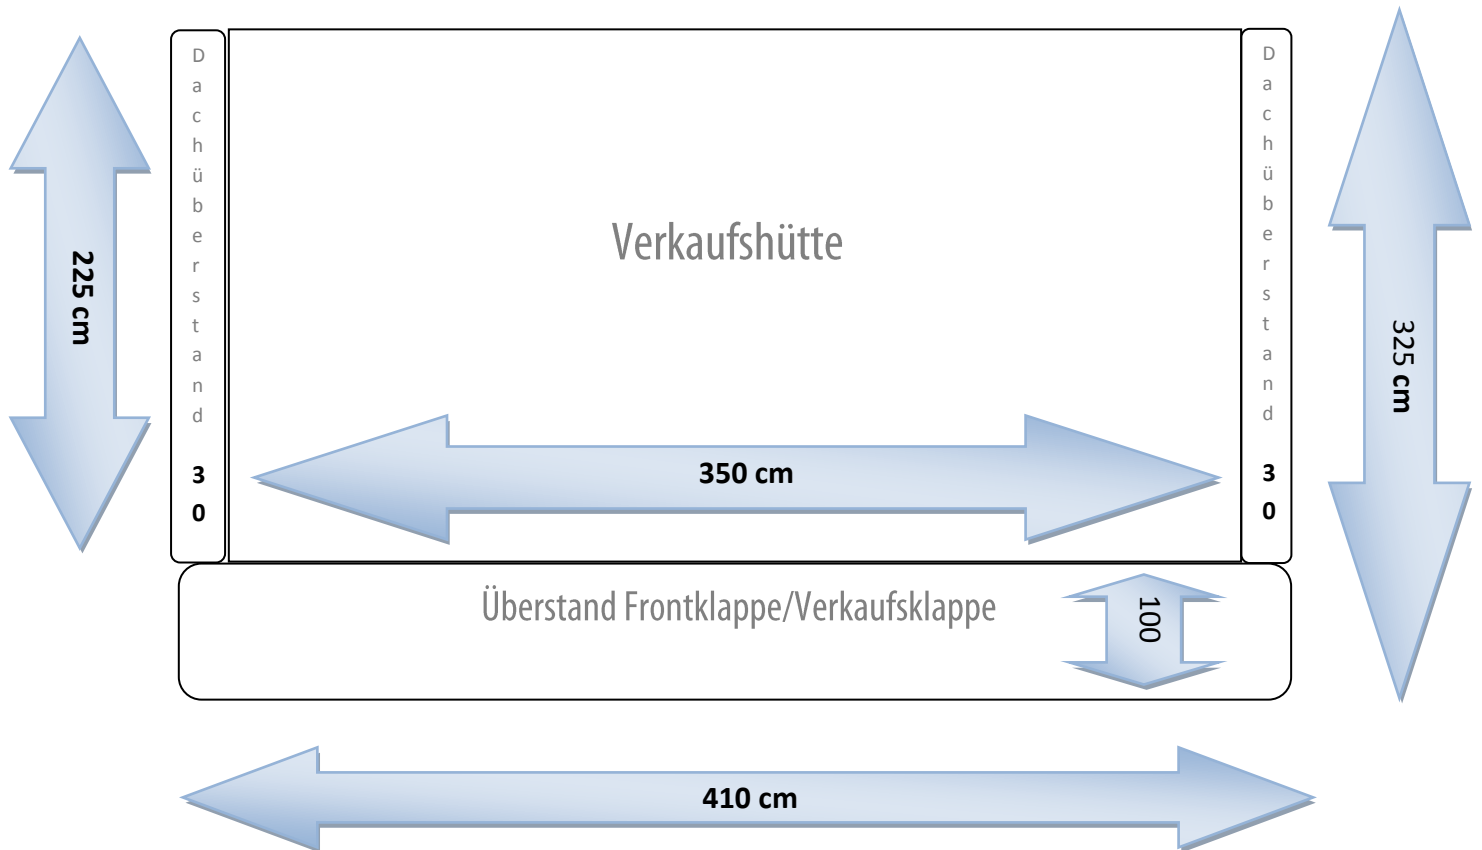

MÄRKTE | VERANSTALTUNGEN | MESSEN

Meisters "Heißer Schafskäse" Bemaßung

Frontlänge komplett mit Überständen:	410 cm
Tiefe mit Überständen:	325 cm
Höhe:	320 cm
Anschlusswert:	32 Ampere
Tür vorstehend seitlich rechts	