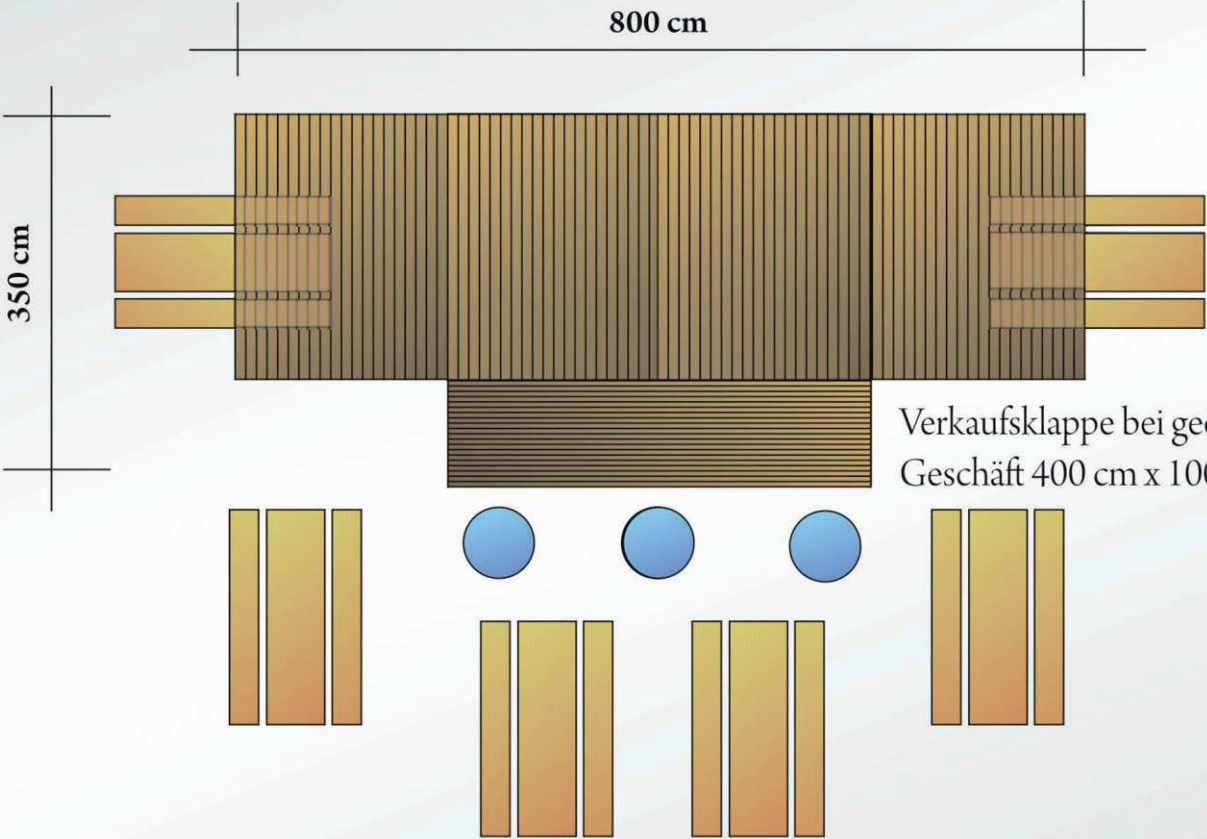

# Maße "Meister's Ausschank-Hütte"

## Dachüberstand

Unterstand für Gäste  
mit Biergartenbestuhlung  
200 cm x 250 cm

## Dachüberstand

Unterstand für Gäste  
mit Biergartenbestuhlung  
200 cm x 250 cm

Verkaufsklappe bei geöffnetem  
Geschäft 400 cm x 100 cm